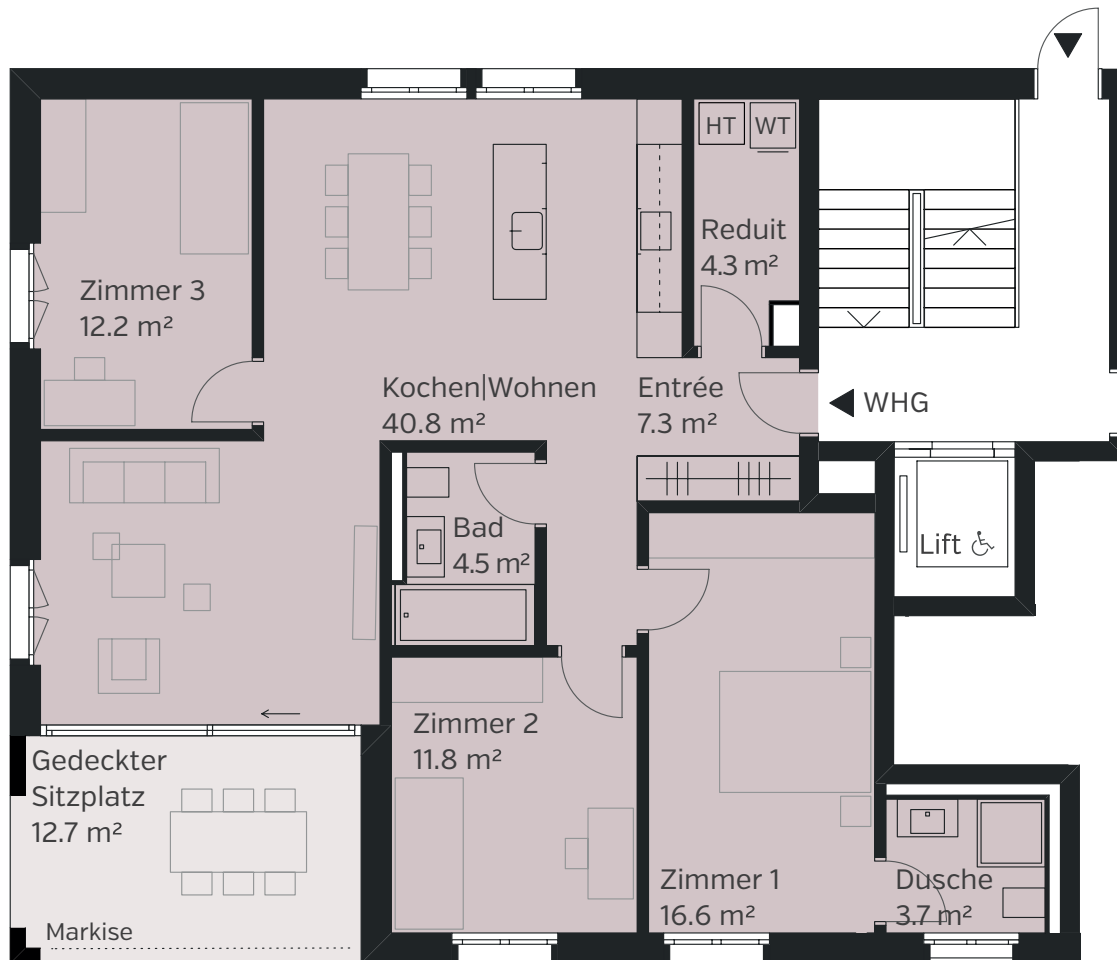

HAUS 12B | ERDGESCHOSS

WOHNUNG B1

PESTALOZZISTRASSE
BIRR

WOHNUNG B1

Zimmer	4½
Wohnfläche	101.2 m ²
Sitzplatz	12.7 m ²
Keller	9.4 m ²
Gartenanteil	ca. 110 m ²

ImmoService Partner GmbH

Tellstrasse 94, 5000 Aarau