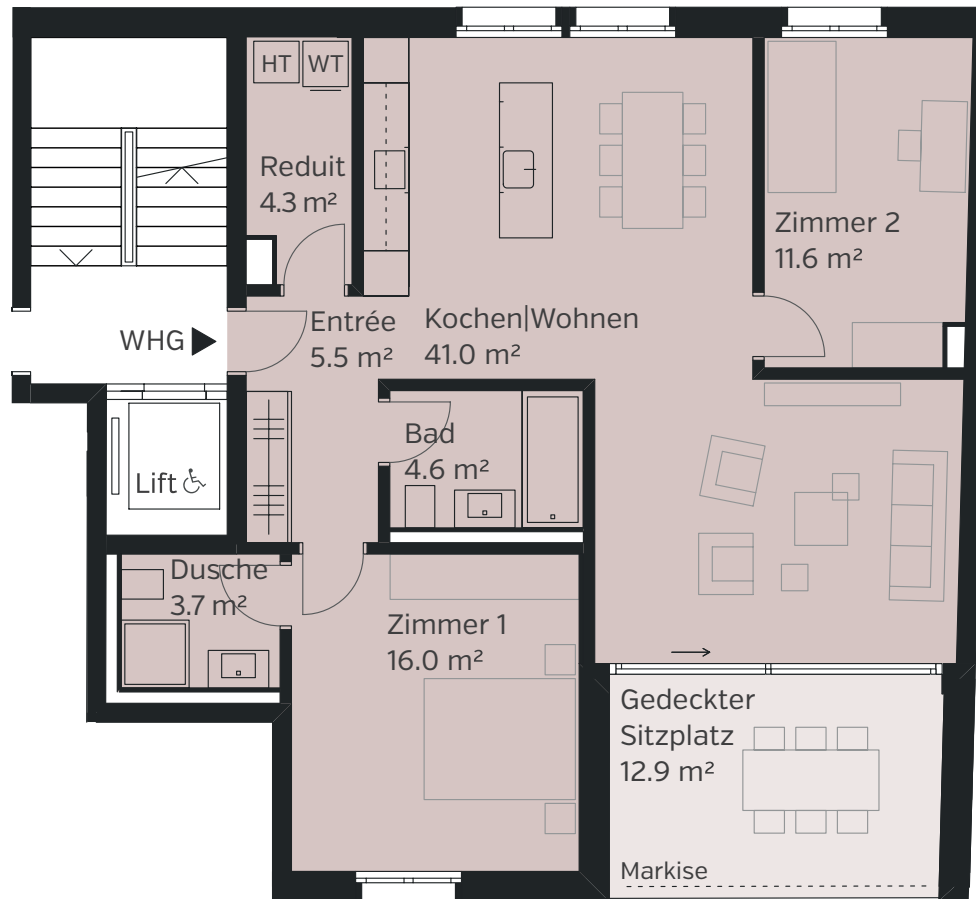

HAUS 12B | 1. OBERGESCHOSS

WOHNUNG B102

PESTALOZZISTRASSE
BIRR

WOHNUNG B102

Zimmer	3½
Wohnfläche	86.7 m ²
Sitzplatz	12.9 m ²
Keller	8.4 m ²

ImmoService Partner GmbH

Tellstrasse 94, 5000 Aarau

062 822 24 34