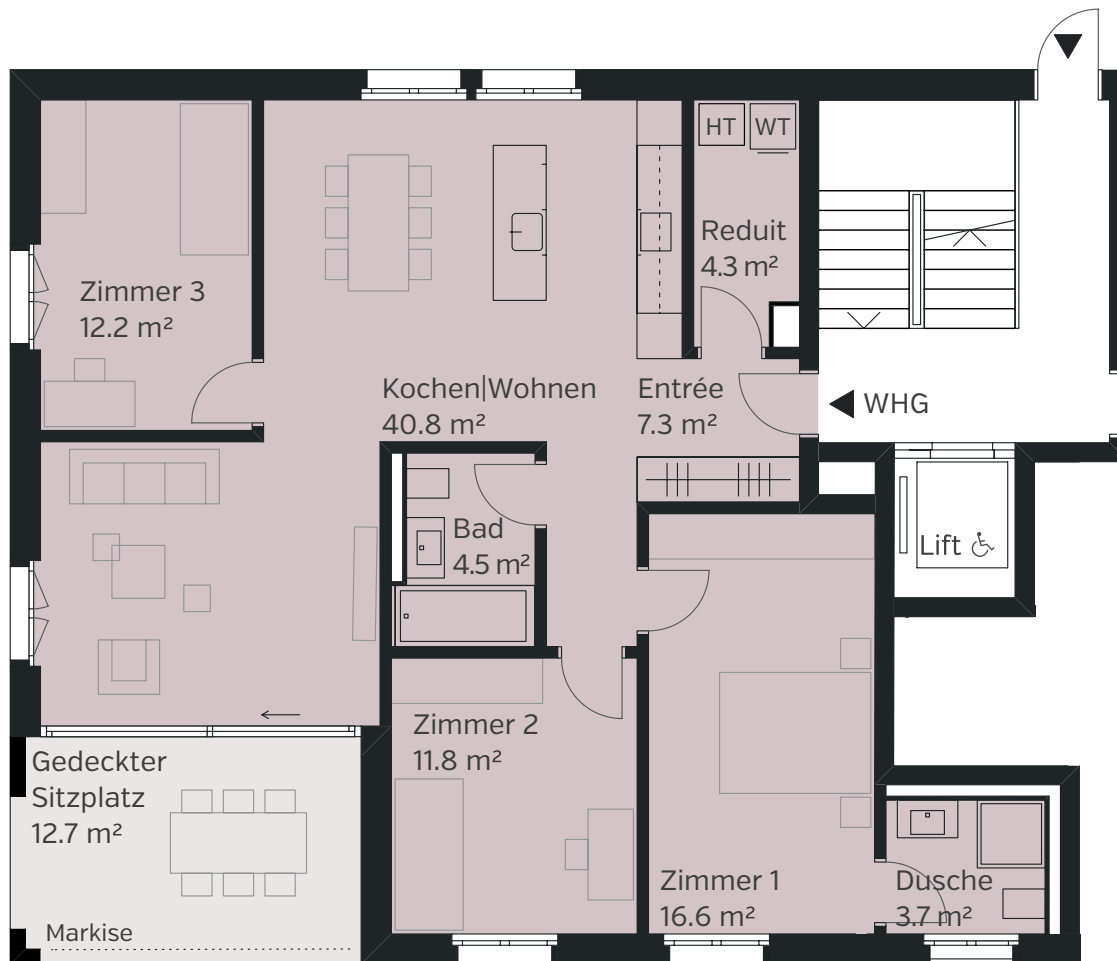

HAUS 12D | ERDGESCHOSS

WOHNUNG D1

0 5m
MST. 1:100

PESTALOZZISTRASSE
BIRR

WOHNUNG D1

Zimmer	4½
Wohnfläche	101.2 m ²
Sitzplatz	12.7 m ²
Keller	10.3 m ²
Gartenanteil	ca. 146 m ²

ImmoService Partner GmbH

Tellstrasse 94, 5000 Aarau