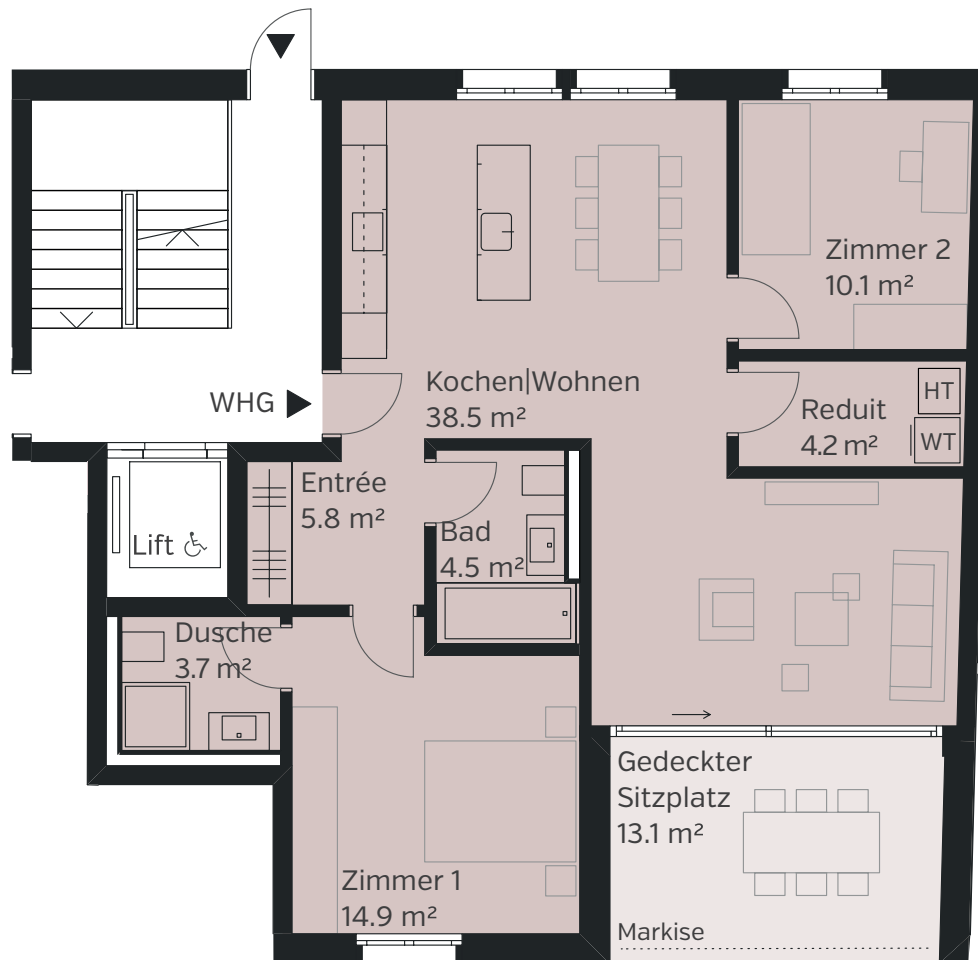

HAUS 12F | ERDGESCHOSS

WOHNUNG F2

PESTALOZZISTRASSE
BIRR

WOHNUNG F2

Zimmer	3½
Wohnfläche	81.7 m ²
Sitzplatz	13.1 m ²
Keller	7.6 m ²
Gartenanteil	ca. 81 m ²

ImmoService Partner GmbH

Tellstrasse 94, 5000 Aarau